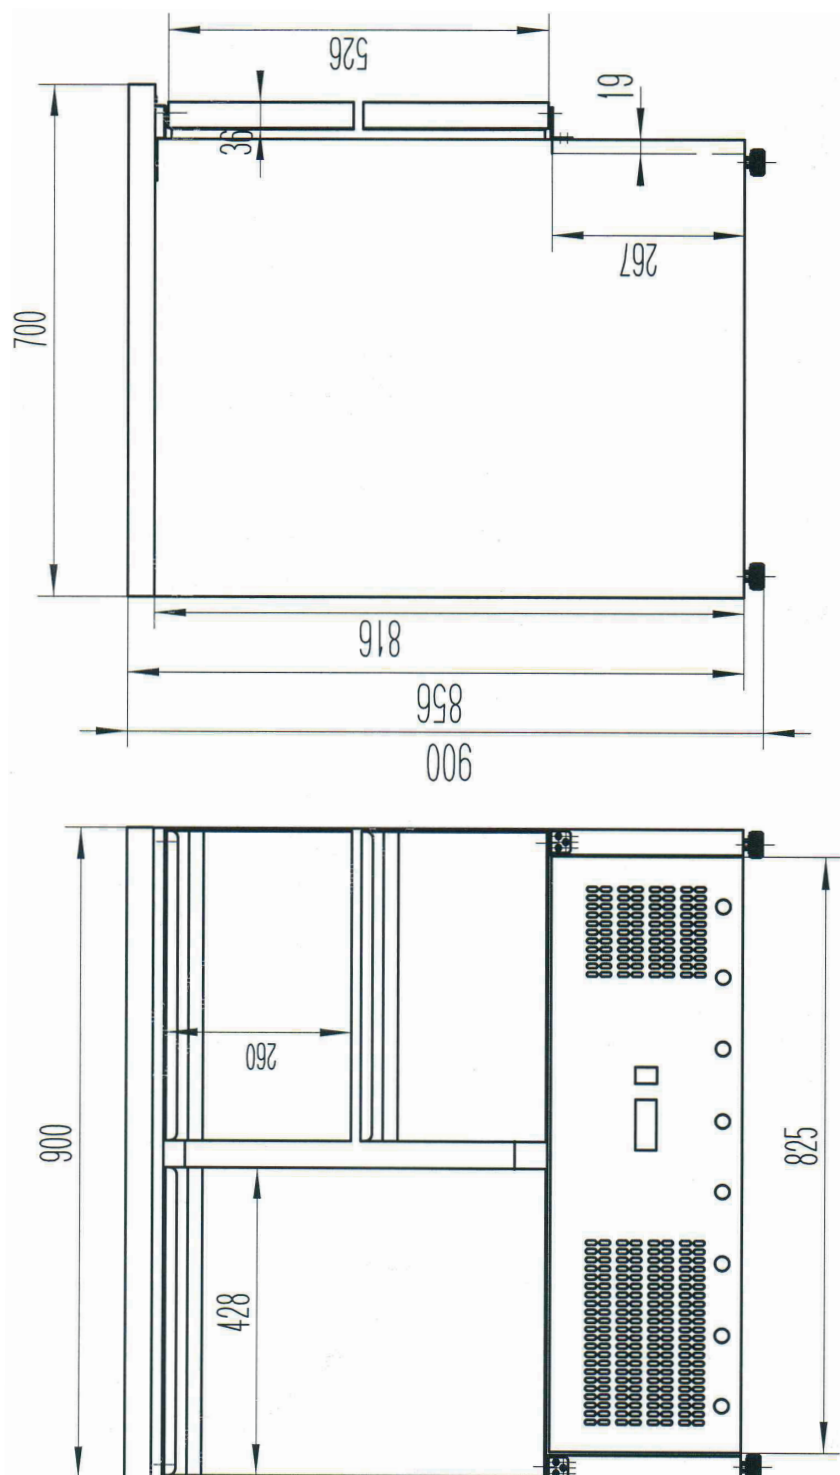

### Stůl chladicí 1x dveře, 1x2 zásuvky

<b>Model</b>	<b>Sap kód</b>	00013325
MTZ 902	<b>Skupina artiklů</b>	Stoly chladicí a mrazicí

- Materiál: Nerez
- Velikost GN / EN zařízení [mm]: GN 1/1
- Počet GN / EN zařízení: 3
- Počet dveří: 1
- Počet zásuvek: 2
- Typ ovládání: Digitální
- Minimální teplota zařízení [°C]: 2
- Maximální teplota zařízení [°C]: 8
- Max. teplota okolí [°C]: 43
- Tloušťka izolace [mm]: 35
- Agregát: Dole
- Automatické odmrazování: Ano

# Technický list

Technický výkres

Stůl chladicí 1x dveře, 1x2 zásuvky

Model

Sap kód

00013325

MTZ 902

Skupina artiklů

### Stůl chladicí 1x dveře, 1x2 zásuvky

<b>Model</b>	<b>Sap kód</b>	00013325
<b>MTZ 902</b>	<b>Skupina artiklů</b>	Stoly chladicí a mrazicí

**1. Sap kód:**

00013325

**2. Šířka netto [mm]:**

900

**3. Hloubka netto [mm]:**

700

**4. Výška netto [mm]:**

880

**5. Hmotnost netto [kg]:**

80.00

**6. Šířka brutto [mm]:**

970

**7. Hloubka brutto [mm]:**